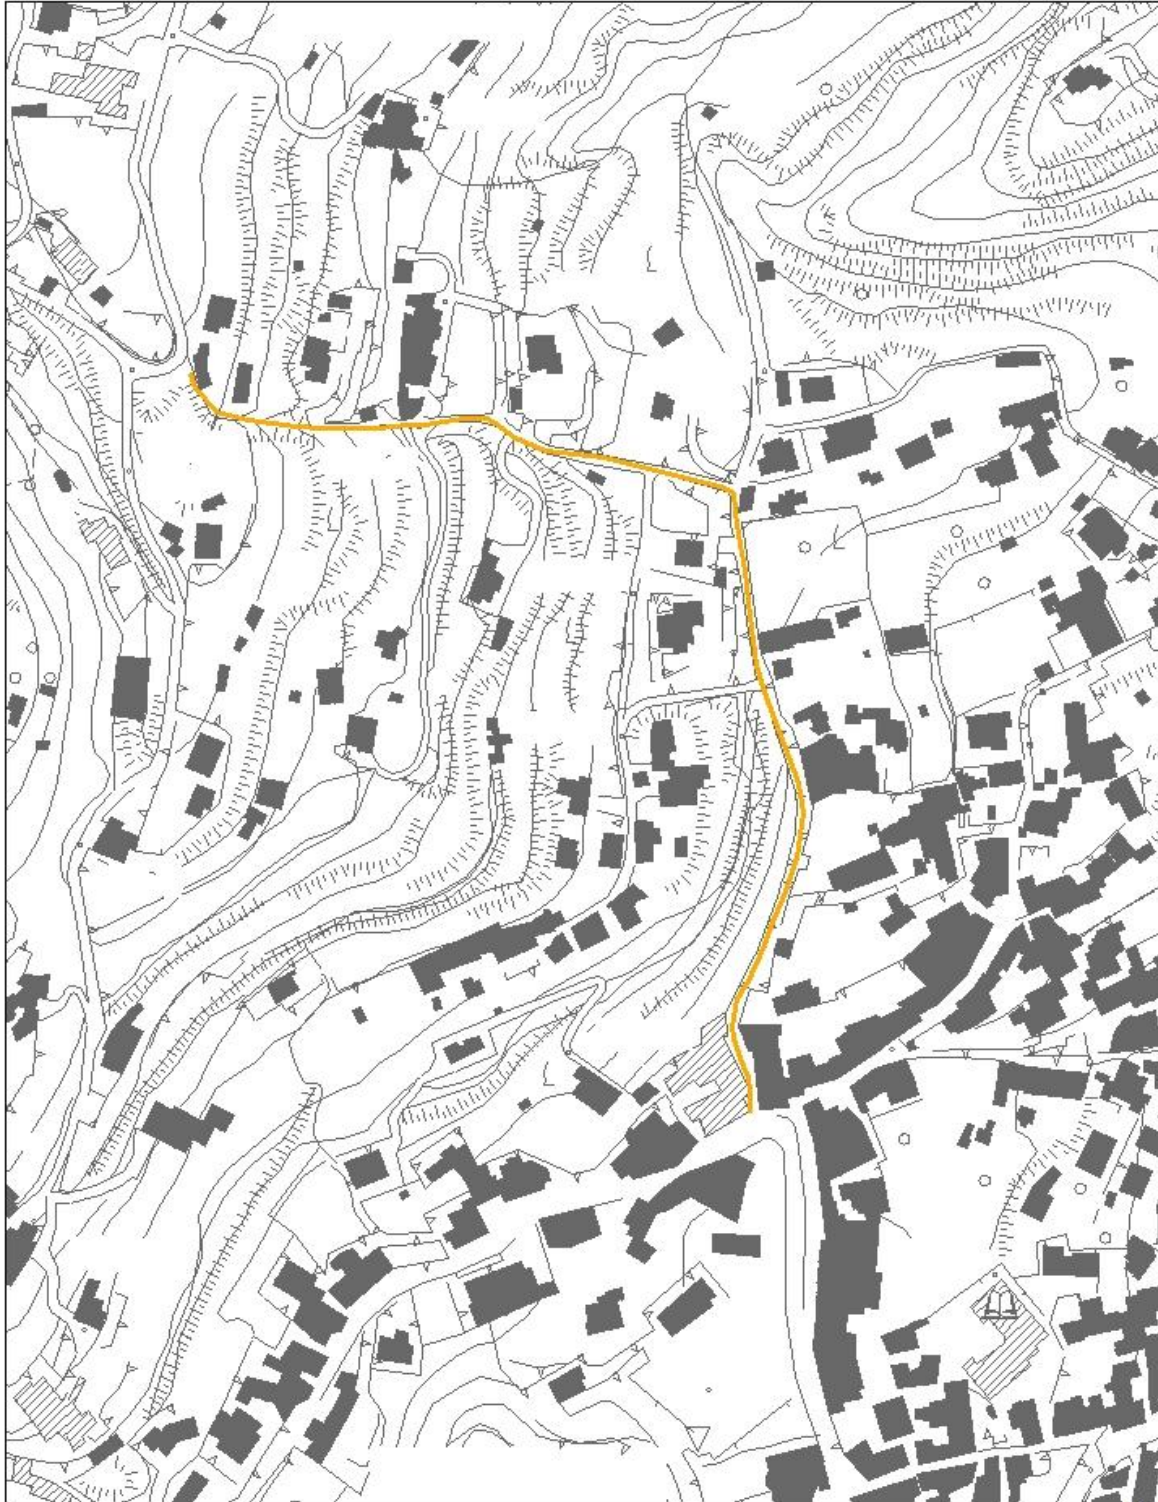

COMUNE DI BARANO D'ISCHIA

PROVINCIA DI NAPOLI

ALLEGATO C

Comune di Barano d'Ischia

VIA MARIA GIUSEPPA MATTERA

Comune di Barano d'Ischia

VIA MATARACE

Comune di Barano d'Ischia

Comune di Barano d'Ischia

TRAVERSA DI VIA PROFESSORE GIOVANNI JANNELLI

Comune di Barano d'Ischia

49

VIA SCHIAPPE DEI CORSI

0 12,525 50 75 100 Metri

Comune di Barano d'Ischia

50

TRAVERSA DI VIA SCHIAPPE DEI CORSI

0 5 10 20 30 40 Metri

Comune di Barano d'Ischia
VIA DOTTORE BIAGIO BUONO

51

0 15 30 60 90 120 Metri

Comune di Barano d'Ischia

52

VIA SAN LIGUORI

0 12,525 50 75 100 Metri

Comune di Barano d'Ischia

VIA SAN DOMENICO

0 12,525 50 75 100 Metri

Comune di Barano d'Ischia

54

VIA TERZANA

0 5 10 20 30 40 Metri