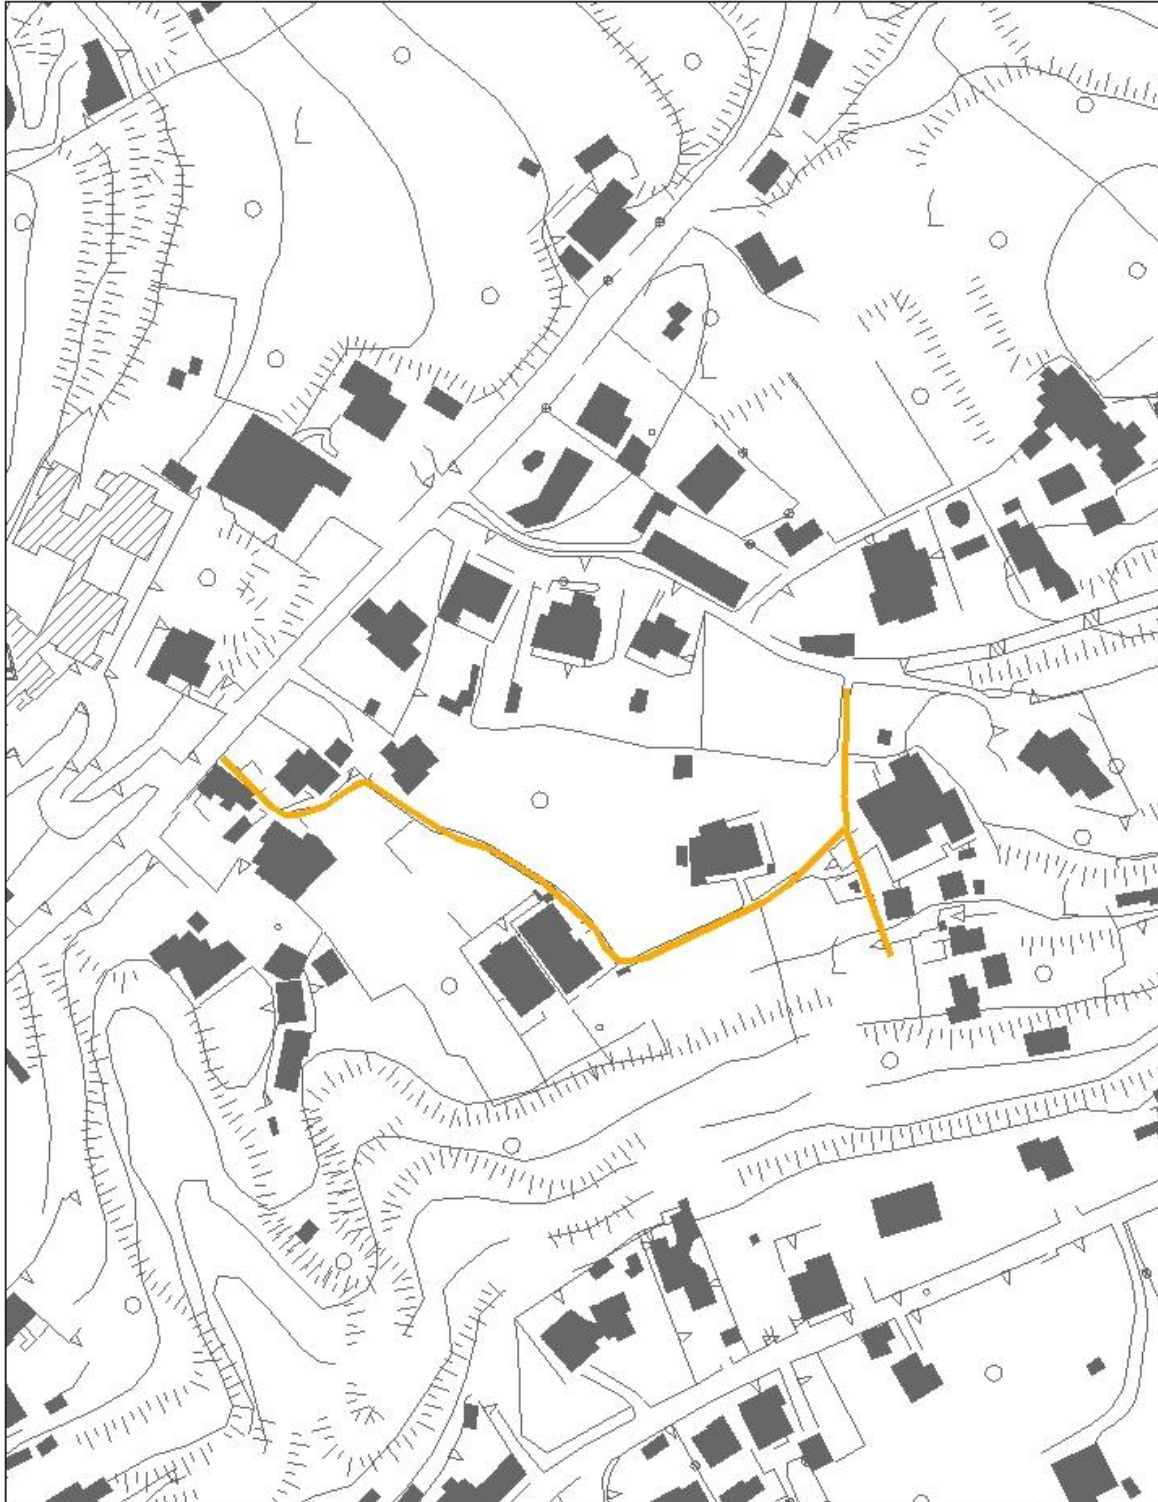

COMUNE DI BARANO D'ISCHIA

PROVINCIA DI NAPOLI

ALLEGATO C

Comune di Barano d'Ischia

VIA MARIA GIUSEPPA MATTERA

Comune di Barano d'Ischia

VIA MATARACE

Comune di Barano d'Ischia

33

VIA VITTORIO EMANUELE

0 37,5 75 150 225 300 Metri

Comune di Barano d'Ischia

34

TRAVERSA DI VIA VITTORIO EMANUELE

0 10 20 40 60 80 Metri

Comune di Barano d'Ischia

35

VIA ROSATO

0 5 10 20 30 40 Metri

Comune di Barano d'Ischia

36

VIA CAVONE MARTOCCIO

0 10 20 40 60 80 Metri

Comune di Barano d'Ischia
VICO I VITTORIO EMANUELE

37

0 5 10 20 30 40 Metri

Comune di Barano d'Ischia
VICO II VITTORIO EMANUELE

38

0 5 10 20 30 40 Metri

Comune di Barano d'Ischia

39

VICO III VITTORIO EMANUELE