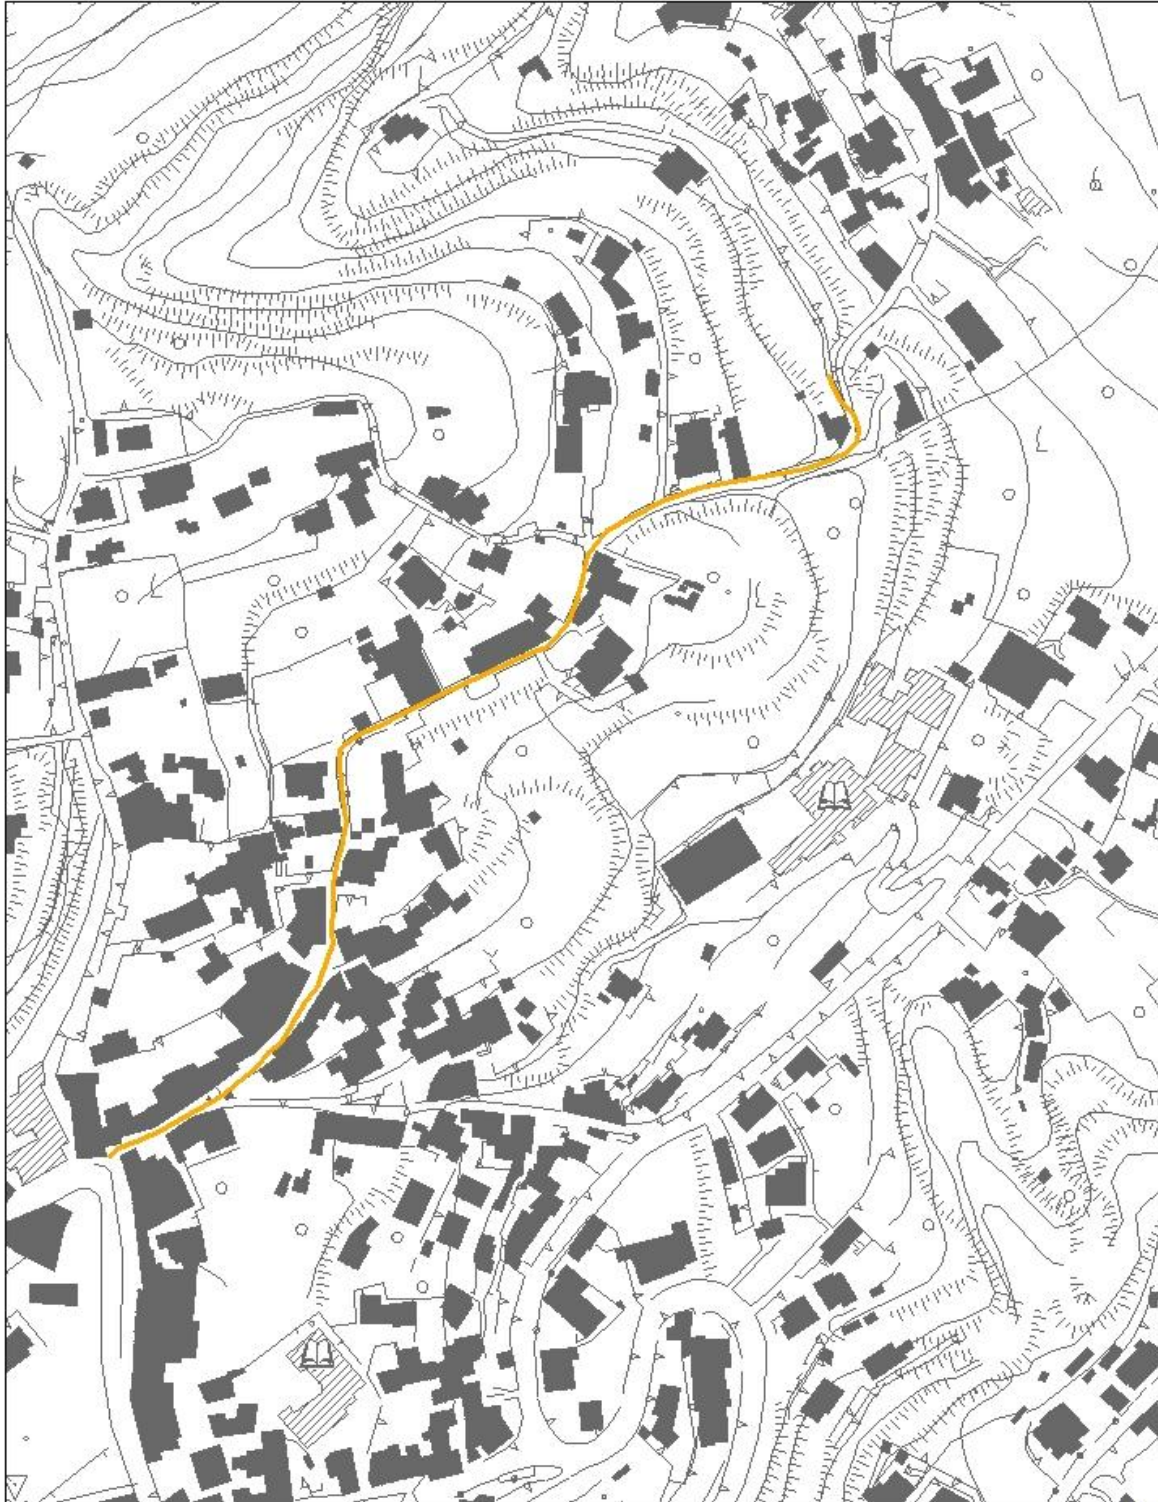

COMUNE DI BARANO D'ISCHIA

PROVINCIA DI NAPOLI

ALLEGATO C

Comune di Barano d'Ischia

VIA MARIA GIUSEPPA MATTERA

Comune di Barano d'Ischia

VIA MATARACE

Comune di Barano d'Ischia

0 5 10 20 30 40 Metri

Comune di Barano d'Ischia

44

VIA SCHIAPPE DI BARANO

0 5 10 20 30 40 Metri

Comune di Barano d'Ischia

45

VIA ROMA

0 12,525 50 75 100 Metri

Comune di Barano d'Ischia

46

TRAVERSA DI VIA ROMA

Comune di Barano d'Ischia

47

VIA PROFESSORE GIOVANNI JANNELLI

0 5 10 20 30 40 Metri

TRAVERSA DI VIA SCHIAPPE DEI CORSI

0 5 10 20 30 40 Metri

Comune di Barano d'Ischia
VIA DOTTORE BIAGIO BUONO

51

0 15 30 60 90 120 Metri

Comune di Barano d'Ischia

52

VIA SAN LIGUORI