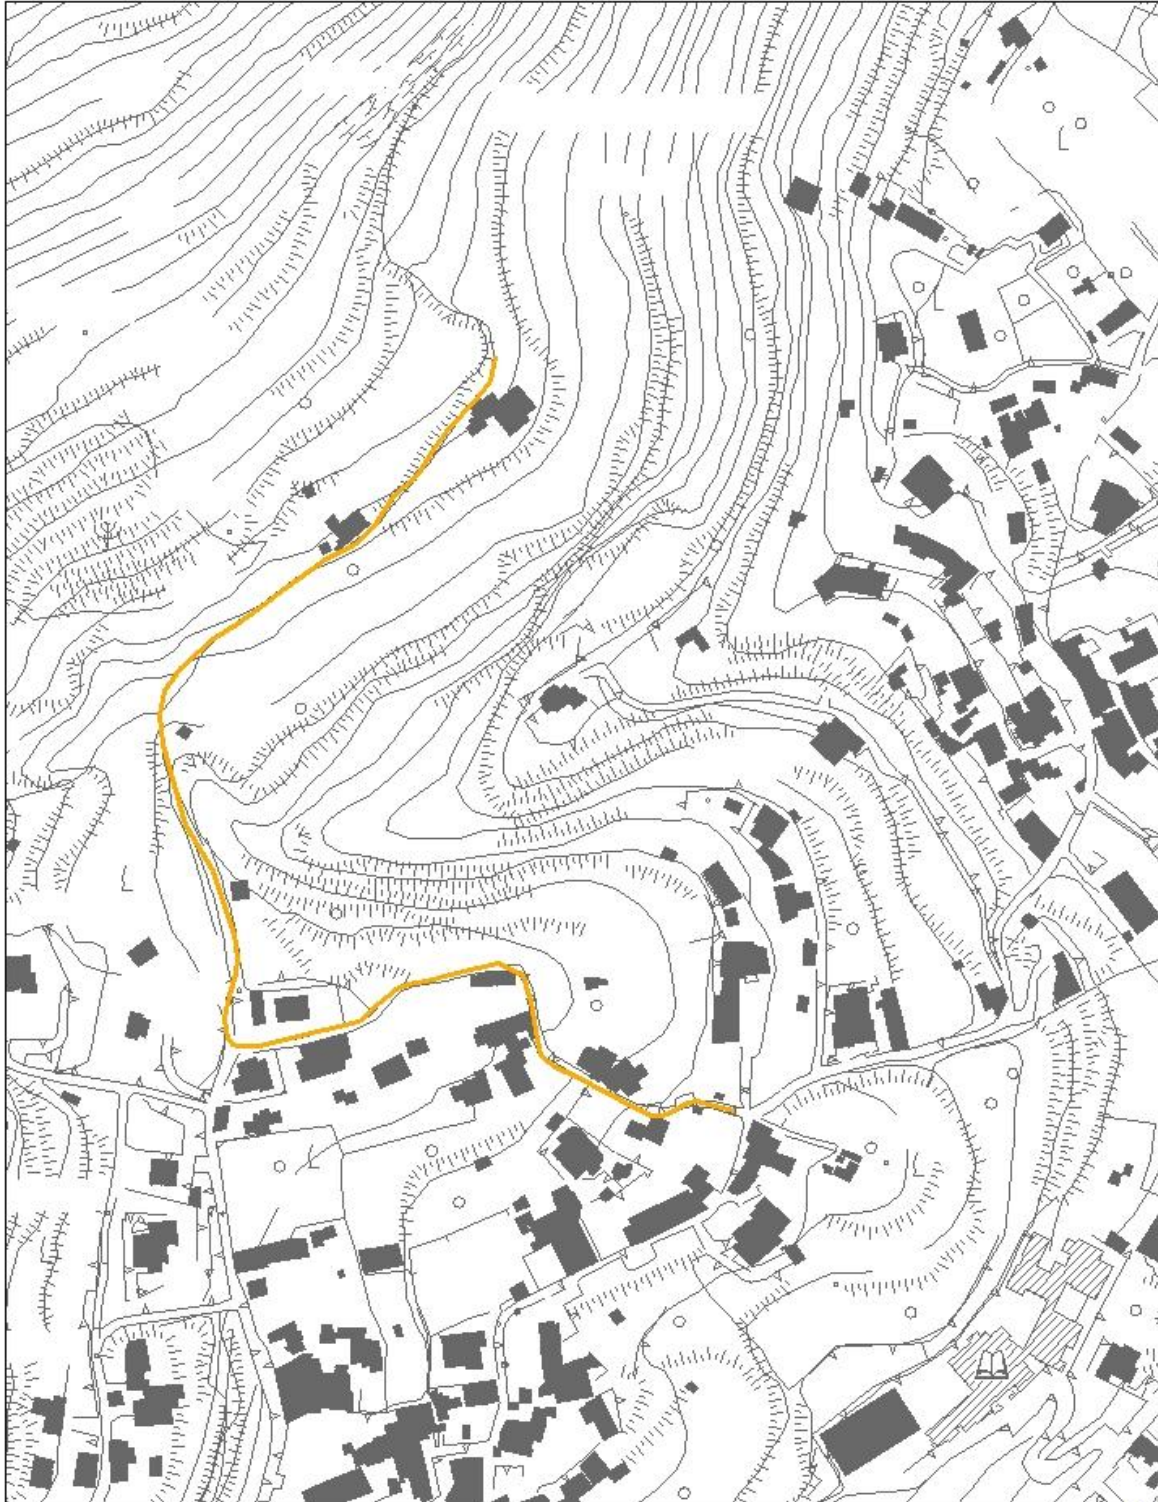

COMUNE DI BARANO D'ISCHIA

PROVINCIA DI NAPOLI

ALLEGATO C

Comune di Barano d'Ischia

VIA MARIA GIUSEPPA MATTERA

Comune di Barano d'Ischia

VIA MATARACE

Comune di Barano d'Ischia

Comune di Barano d'Ischia

TRAVERSA DI VIA PROFESSORE GIOVANNI JANNELLI

Comune di Barano d'Ischia

49

VIA SCHIAPPE DEI CORSI

0 12,525 50 75 100 Metri

Comune di Barano d'Ischia

50

TRAVERSA DI VIA SCHIAPPE DEI CORSI

0 5 10 20 30 40 Metri

Comune di Barano d'Ischia
VIA DOTTORE BIAGIO BUONO

51

0 15 30 60 90 120 Metri

Comune di Barano d'Ischia

52

VIA SAN LIGUORI

0 12,525 50 75 100 Metri

Comune di Barano d'Ischia

VIA SAN DOMENICO

0 12,525 50 75 100 Metri

Comune di Barano d'Ischia

54

VIA TERZANA

0 5 10 20 30 40 Metri