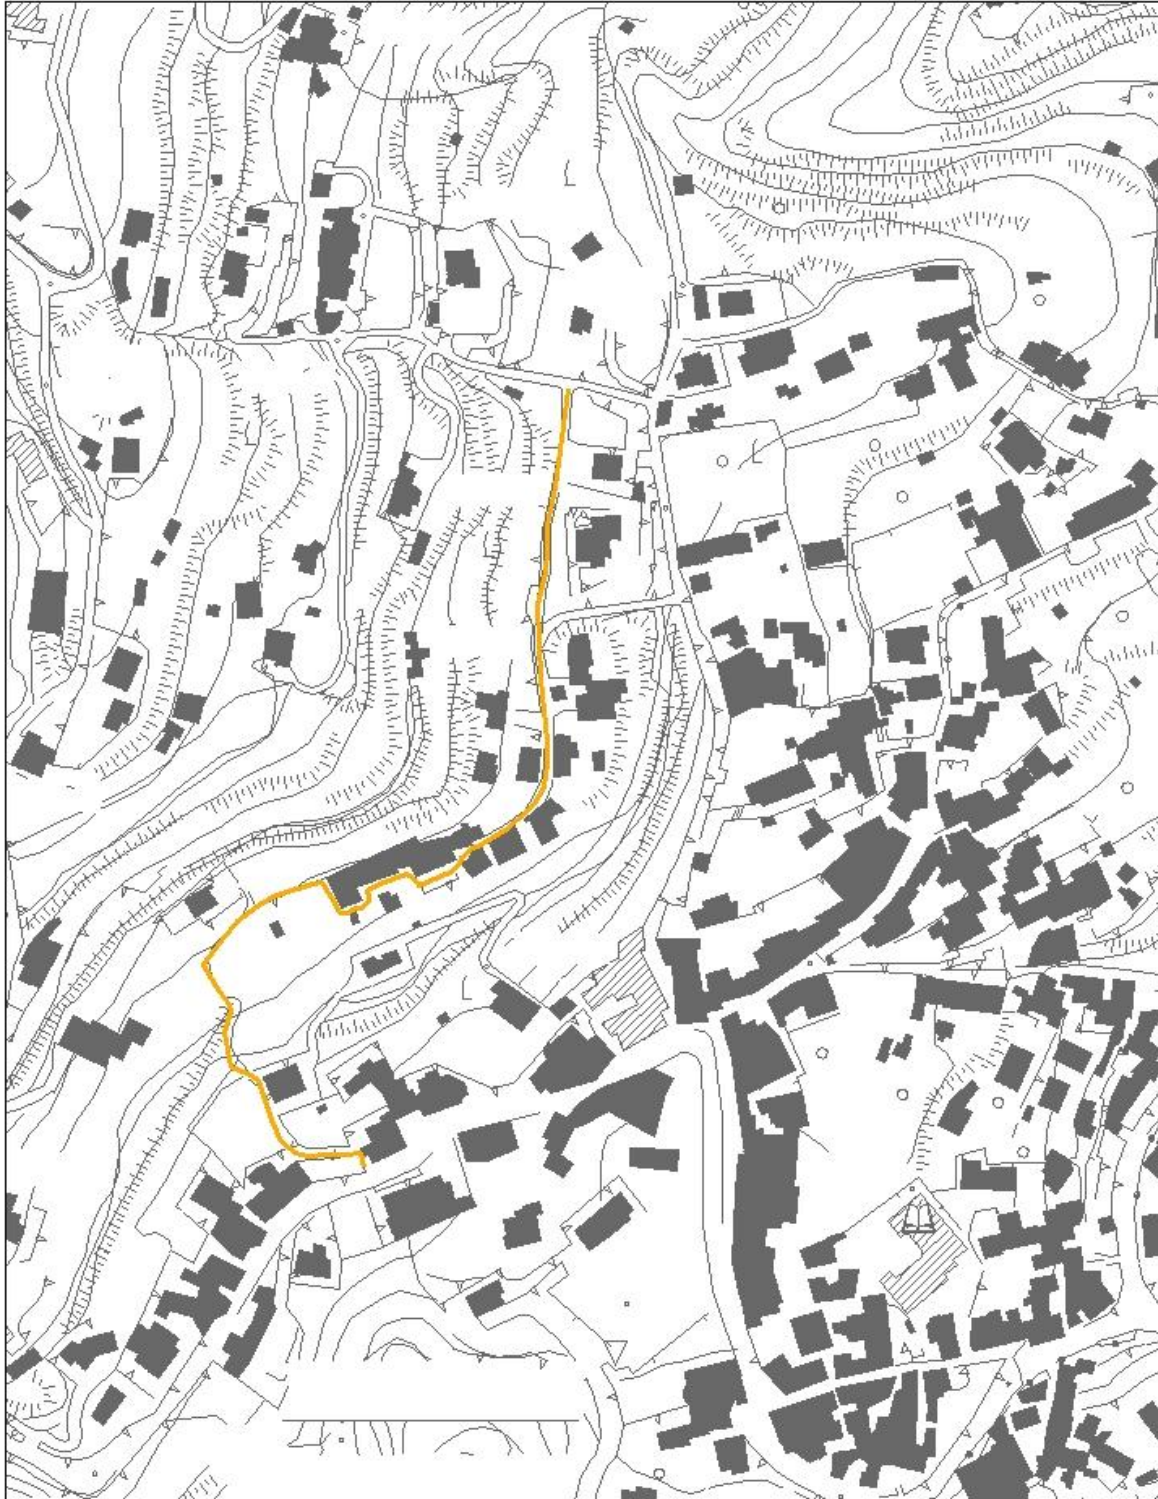

COMUNE DI BARANO D'ISCHIA

PROVINCIA DI NAPOLI

ALLEGATO C

Comune di Barano d'Ischia

VIA MARIA GIUSEPPA MATTERA

Comune di Barano d'Ischia

VIA MATARACE

Comune di Barano d'Ischia

0 12,525 50 75 100 Metri

Comune di Barano d'Ischia

46

TRAVERSA DI VIA ROMA

Comune di Barano d'Ischia

47

VIA PROFESSORE GIOVANNI JANNELLI

0 5 10 20 30 40 Metri

Comune di Barano d'Ischia

TRAVERSA DI VIA PROFESSORE GIOVANNI JANNELLI

Comune di Barano d'Ischia

49

VIA SCHIAPPE DEI CORSI

0 12,525 50 75 100 Metri

Comune di Barano d'Ischia

50

TRAVERSA DI VIA SCHIAPPE DEI CORSI

0 5 10 20 30 40 Metri

Comune di Barano d'Ischia
VIA DOTTORE BIAGIO BUONO

51

0 15 30 60 90 120 Metri

Comune di Barano d'Ischia

52

VIA SAN LIGUORI