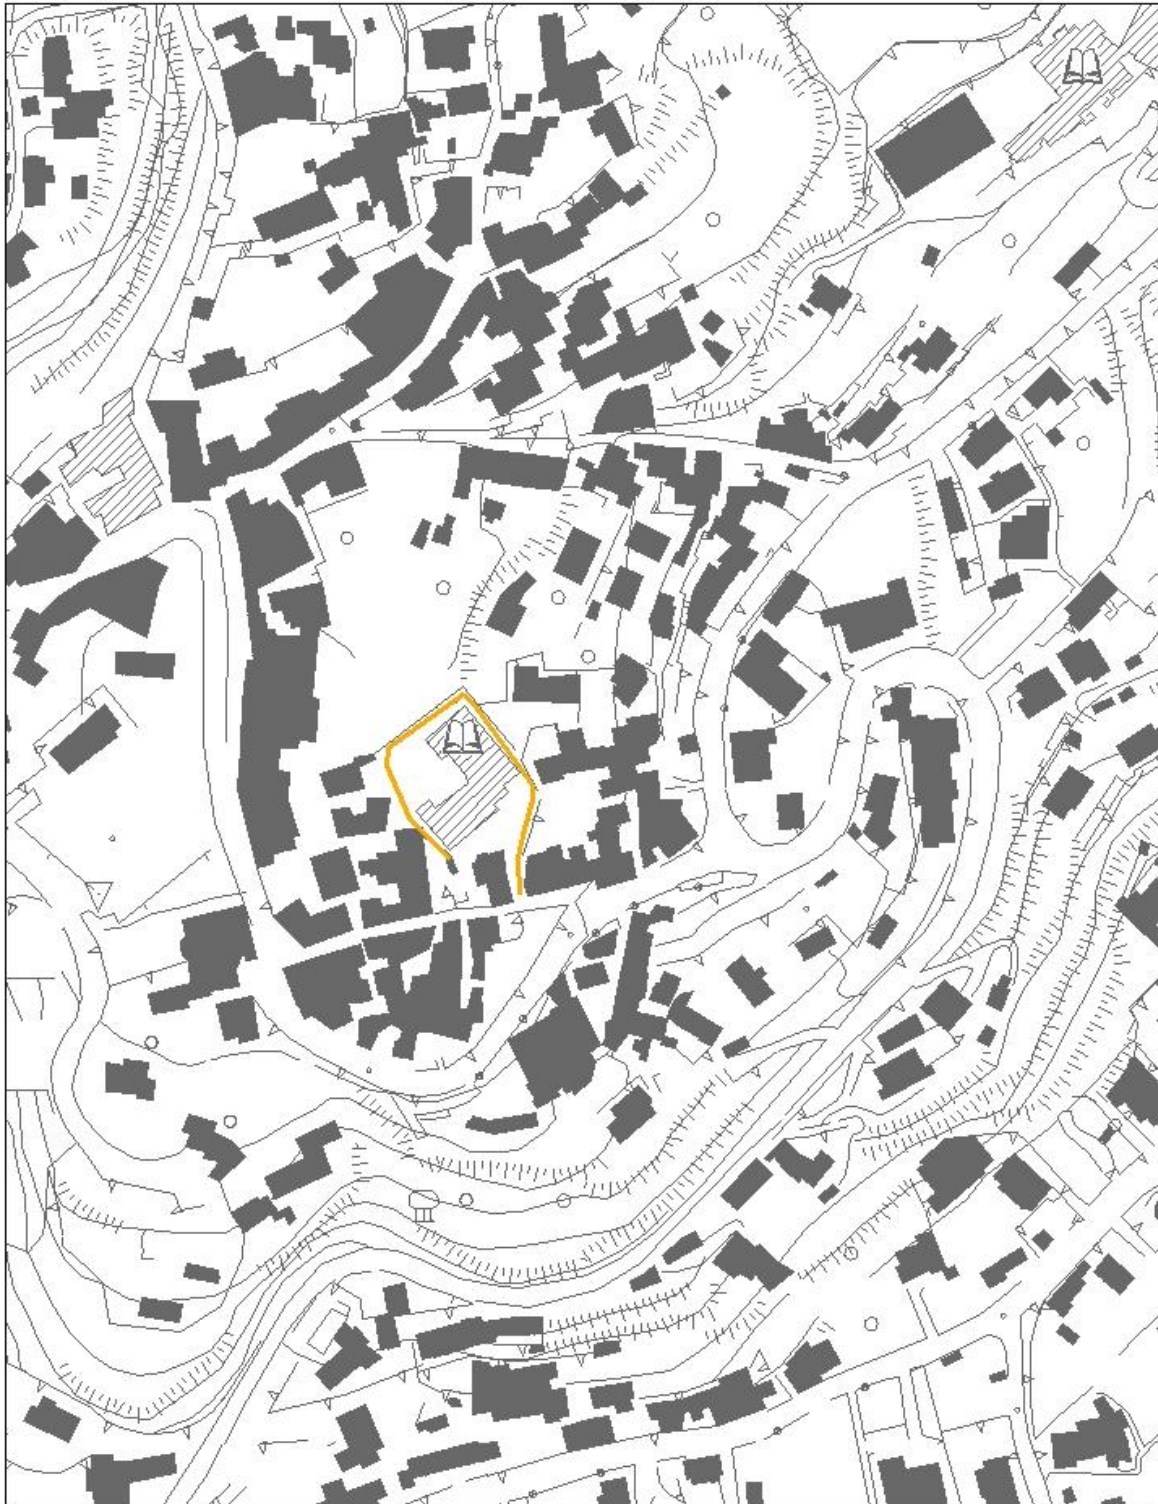

COMUNE DI BARANO D'ISCHIA

PROVINCIA DI NAPOLI

ALLEGATO C

Comune di Barano d'Ischia

VIA MARIA GIUSEPPA MATTERA

Comune di Barano d'Ischia

VIA MATARACE

Comune di Barano d'Ischia

33

VIA VITTORIO EMANUELE

0 37,5 75 150 225 300 Metri

Comune di Barano d'Ischia

34

TRAVERSA DI VIA VITTORIO EMANUELE

0 10 20 40 60 80 Metri

Comune di Barano d'Ischia

35

VIA ROSATO

0 5 10 20 30 40 Metri

Comune di Barano d'Ischia

36

VIA CAVONE MARTOCCIO

0 10 20 40 60 80 Metri

Comune di Barano d'Ischia
VICO I VITTORIO EMANUELE

37

0 5 10 20 30 40 Metri

Comune di Barano d'Ischia
VICO II VITTORIO EMANUELE

38

0 5 10 20 30 40 Metri

Comune di Barano d'Ischia

39

VICO III VITTORIO EMANUELE